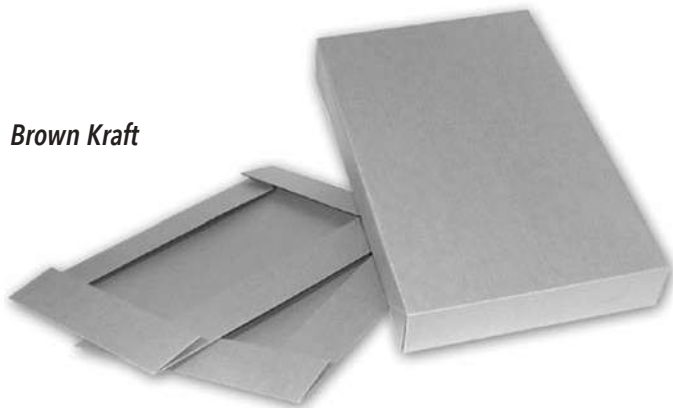

Brown Kraft