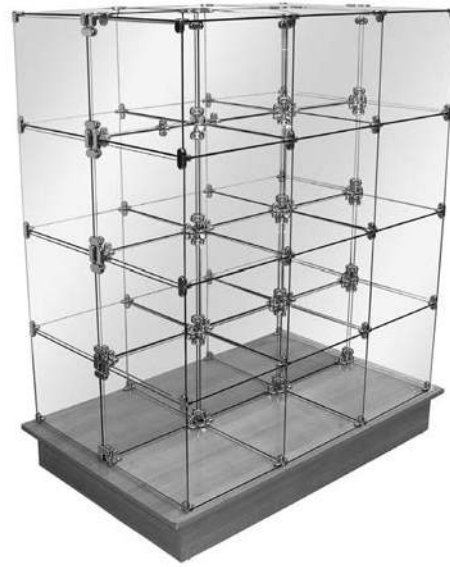

#LGLASS3

Item #	Qty
#L1214	24
#L1224	4
#L1424	8
#L14QR	16
#LCON3C	14
#LCON4C	58
#JDC/54300VB	1

Oval Base
54" x 30" x 6"
JDC/54300VB Black
JDC/54300VM Maple

#LGLASS2

Item #	Qty
#L1414	30
#L1214	44
#LCON2C	16
#LCON3C	68
#LCON4C	58
#JDC/6030M	1